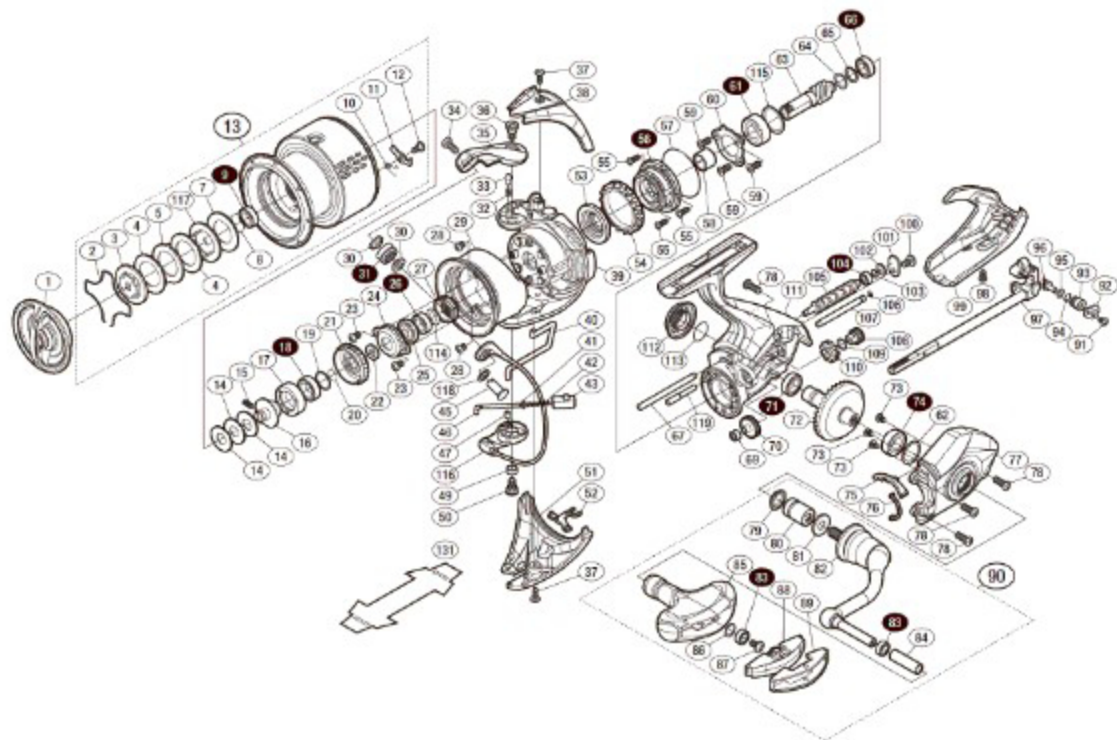

'18 STELLA 4000

本体価格(税別):83,000円

Product Code: 03808

※白ヌキ番号はベアリングを示します。

※ 56 ローラークラッチ組の交換はアフターサービスに出していただくようお願いいたします。

調整座金類にしましては、必ずしも分解図中の表記と一致しない場合がございますので、ご了承ください。

(商品により使用している場合とそうでない場合がございます。)